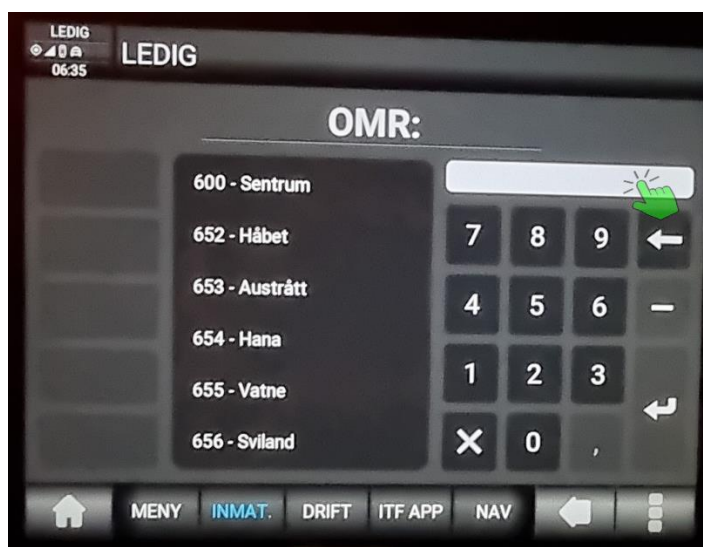

## HOVEDMENY -> TURFORMIDLING -> LEDIG I OMRÅDE

**1**

Gå inn på «TURFORMIDLING» fra HOVEDMENY.

**2**

Velg videre «LEDIG I OMRÅDE»

Instruksjoner for bilsystem

3

Videre «OMR»

4

«OMR» Her velges sone du er på vei til.

5

Legg inn antall minutter du er ledig til i aktuelle sonen.

6

Vi har valgt at vi er på vei til sone 652 og er ledig om 10 minutter.  
Velg «SENDE»

«Snart Ledig» funksjonen vil fungere automatisk på bestillinger hvor «leveringsadresse»