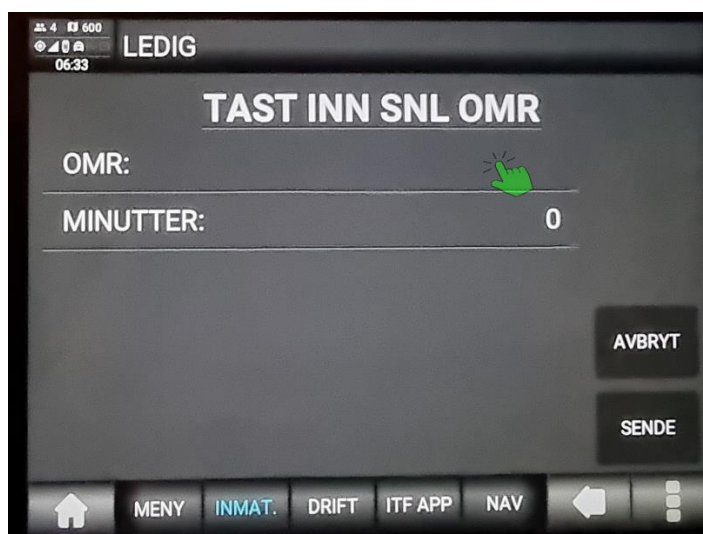

## Snart Ledig (SNR) Funksjon

31.05.22

«Snart Ledig» funksjon gir dere mulighet til å sikre seg tur på vei til bestemt sone område i opptatt modus.

## HOVEDMENY -> TURFORMIDLING -> LEDIG I OMRÅDE

**1**

Gå inn på «TURFORMIDLING» fra HOVEDMENY.

**2**

Velg videre «LEDIG I OMRÅDE»

Instruksjoner for bilsystem

3

Videre «OMR»