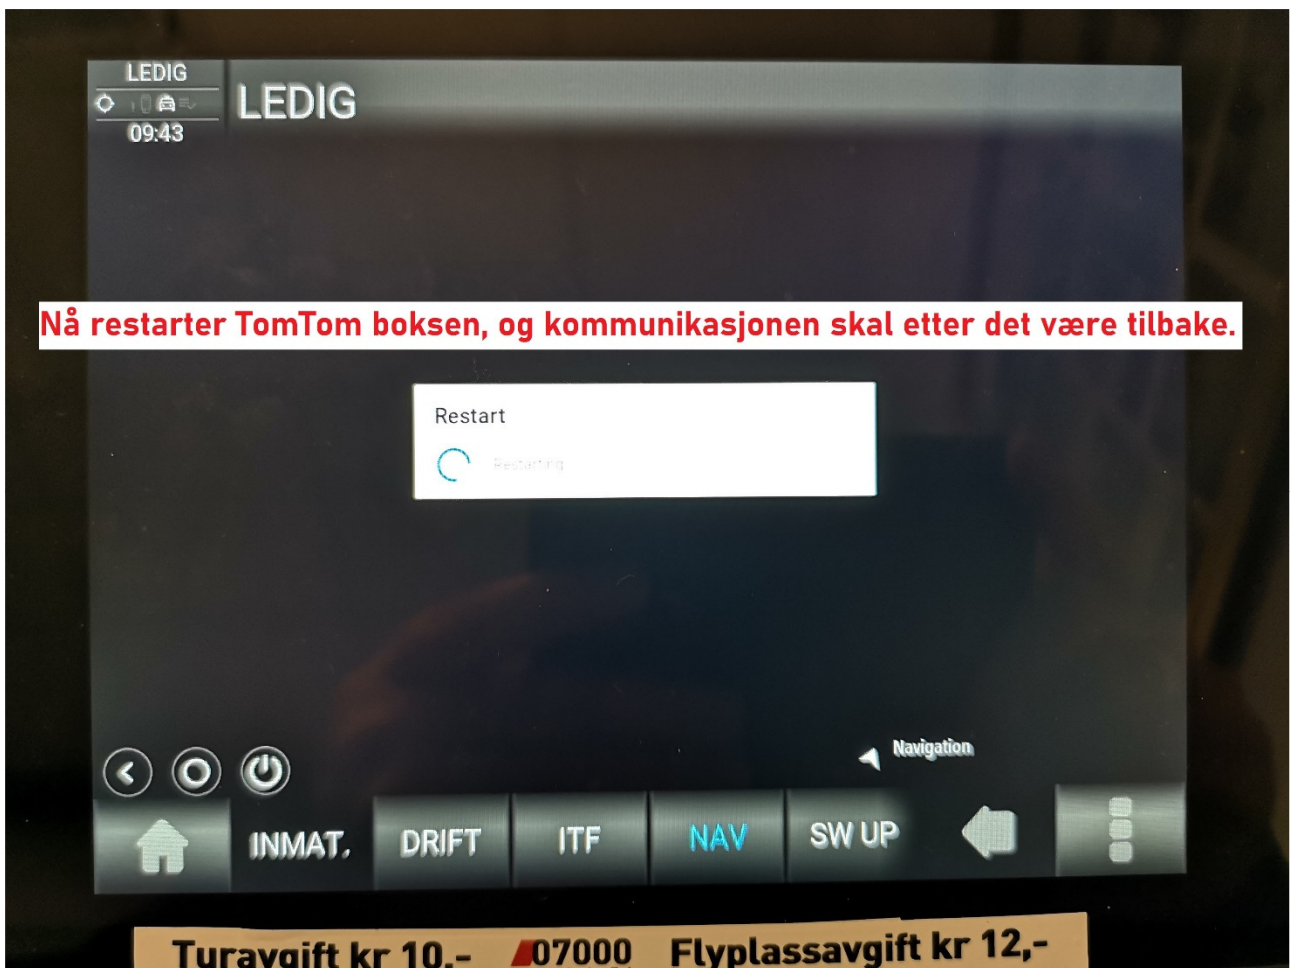

Restart TomTom boks ved kommunikasjonsproblem

1.

2.

3.

4.

5.