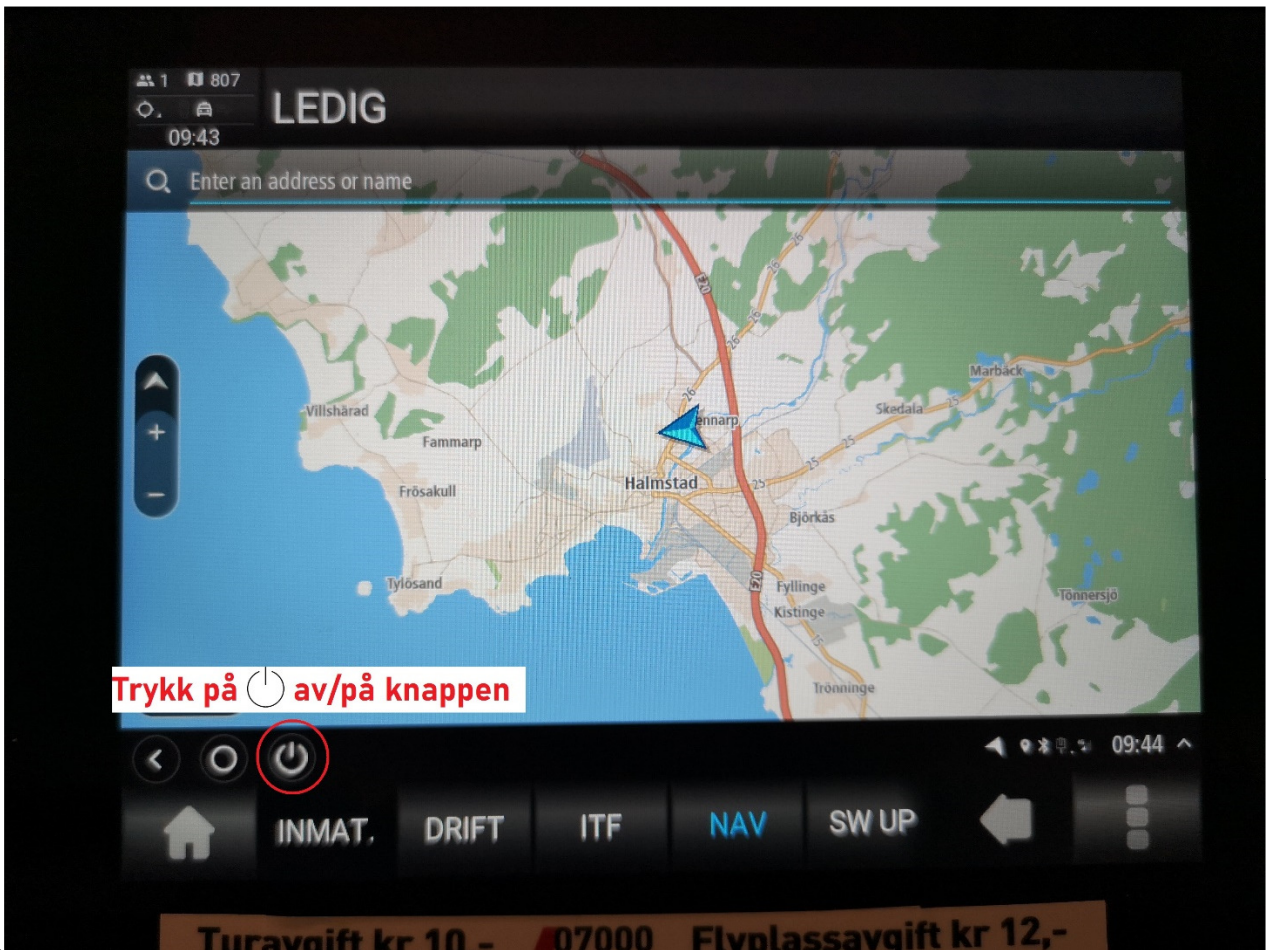

Restart TomTom boks ved kommunikasjonsproblem

1.

2.

3.

4.

5.